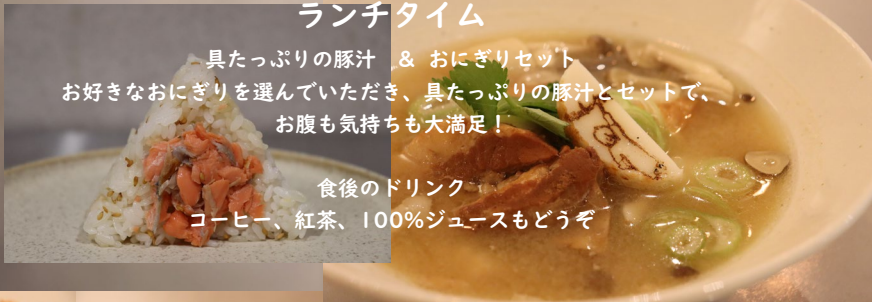

卵かけご飯セット
パンセット

ランチタイム

具たっぷりの豚汁 & おにぎりセット
好きなおにぎりを選んでいただき、具たっぷりの豚汁とセットで、
お腹も気持ちも大満足！

食後のドリンク

コーヒー、紅茶、100%ジュースもどうぞ

カフェ、バートタイム

アルコール各種
おつまみ、小鉢等、
仲間とちょい呑み、お一人でも・・・

カフェタイム