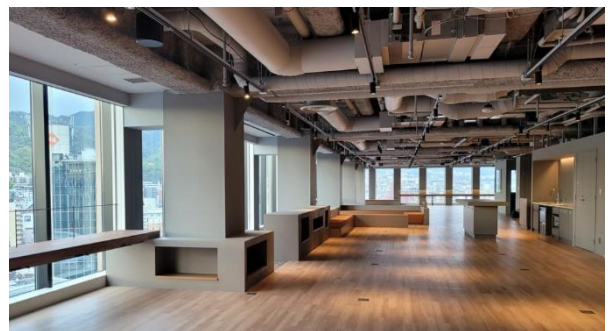

⇒ ⇒ ⇒ ⇒

電車をご利用の場合

- ・ 阪急「三宮駅」東口直結
- ・ JR「三ノ宮駅」西口徒歩2分
- ・ 神戸市営地下鉄「三宮駅」阪急連絡口徒歩2分

〒650-0001

神戸市中央区加納町4丁目2-1 神戸三宮阪急ビル 15F

<https://anchorkobe.com/>