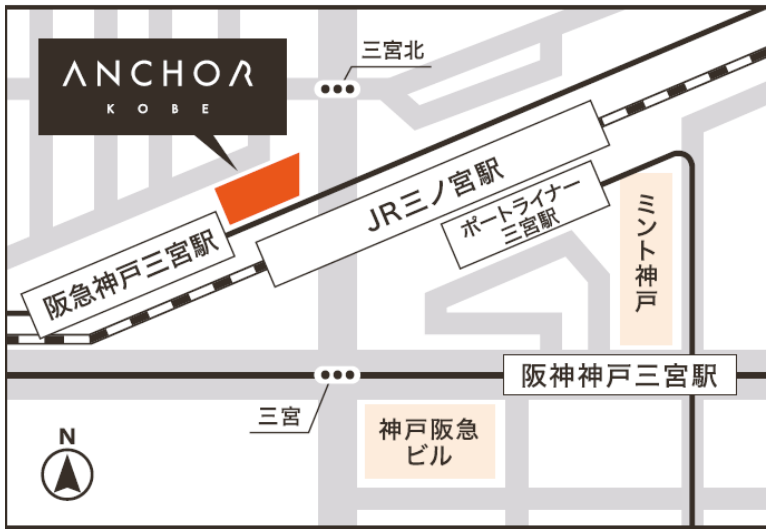

会場へのアクセス

2021年4月26日オープンした神戸の新ランドマーク「神戸三宮阪急ビル」15FにANCHOR KOBEがあります。

阪急「三宮駅」東口(2F)からエスカレーターで3Fへ。そこから神戸三宮阪急ビルのエレベーターで15Fへ。

⇒ ⇒ ⇒ ⇒

電車をご利用の場合

- ・ 阪急「三宮駅」東口直結
- ・ JR「三ノ宮駅」西口徒歩2分
- ・ 神戸市営地下鉄「三宮駅」阪急連絡口徒歩2分

〒650-0001

神戸市中央区加納町4丁目2-1 神戸三宮阪急ビル 15F

<https://anchorkobe.com/>

神戸三宮阪急ビル オフィス入口3Fのエレベーターまでのアクセス

阪急神戸三宮駅2階 東改札口切符売り場を
右に曲がります

エントランスの反対側に
上りエスカレーターがあります

エスカレーターで3階へ

エスカレーターを降りた右側にある
自動ドアを入るとエレベーターがあります

それで15階 ANCHOR KOBEへ