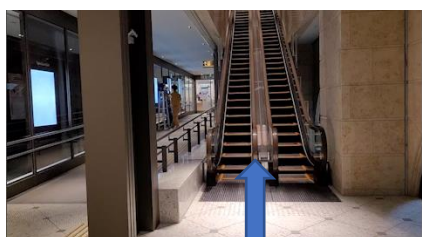

会場へのアクセス

2021年4月26日オープンした神戸の新ランドマーク「神戸三宮阪急ビル」15FにANCHOR KOBEがあります。

阪急「三宮駅」東口(2F)からエスカレーターで3Fへ。そこから神戸三宮阪急ビルのエレベーターで15Fへ。

⇒ ⇒ ⇒ ⇒

電車をご利用の場合

- ・ 阪急「三宮駅」東口直結
- ・ JR「三ノ宮駅」西口徒歩2分
- ・ 神戸市営地下鉄「三宮駅」阪急連絡口徒歩2分

〒650-0001

神戸市中央区加納町4丁目2-1 神戸三宮阪急ビル 15F

<https://anchorkobe.com/>

神戸三宮阪急ビル オフィス入口3Fのエレベーターまでのアクセス

阪急神戸三宮駅2階 東改札口切符売り場を
右に曲がります

エントランスの反対側に
上りエスカレーターがあります

エスカレーターで3階へ

エスカレーターを降りた右側にある
自動ドアを入るとエレベーターがあります

それで15階 ANCHOR KOBEへ