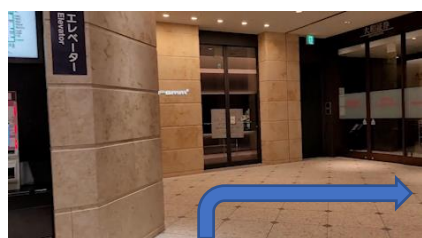

会場へのアクセス

2021年4月26日オープンした神戸の新ランドマーク「神戸三宮阪急ビル」15FにANCHOR KOBEがあります。

阪急「三宮駅」東口(2F)からエスカレーターで3Fへ。そこから神戸三宮阪急ビルのエレベーターで15Fへ。

⇒ ⇒ ⇒ ⇒

電車をご利用の場合

- ・ 阪急「三宮駅」東口直結
- ・ JR「三ノ宮駅」西口徒歩2分
- ・ 神戸市営地下鉄「三宮駅」阪急連絡口徒歩2分

〒650-0001

神戸市中央区加納町4丁目2-1 神戸三宮阪急ビル 15F

<https://anchorkobe.com/>

神戸三宮阪急ビル オフィス入口3Fのエレベーターまでのアクセス

阪急神戸三宮駅2階 東改札口切符売り場を
右に曲がります

エントランスの反対側に
上りエスカレーターがあります

エスカレーターで3階へ

エスカレーターを降りた右側にある
自動ドアを入るとエレベーターがあります

それで15階 ANCHOR KOBEへ