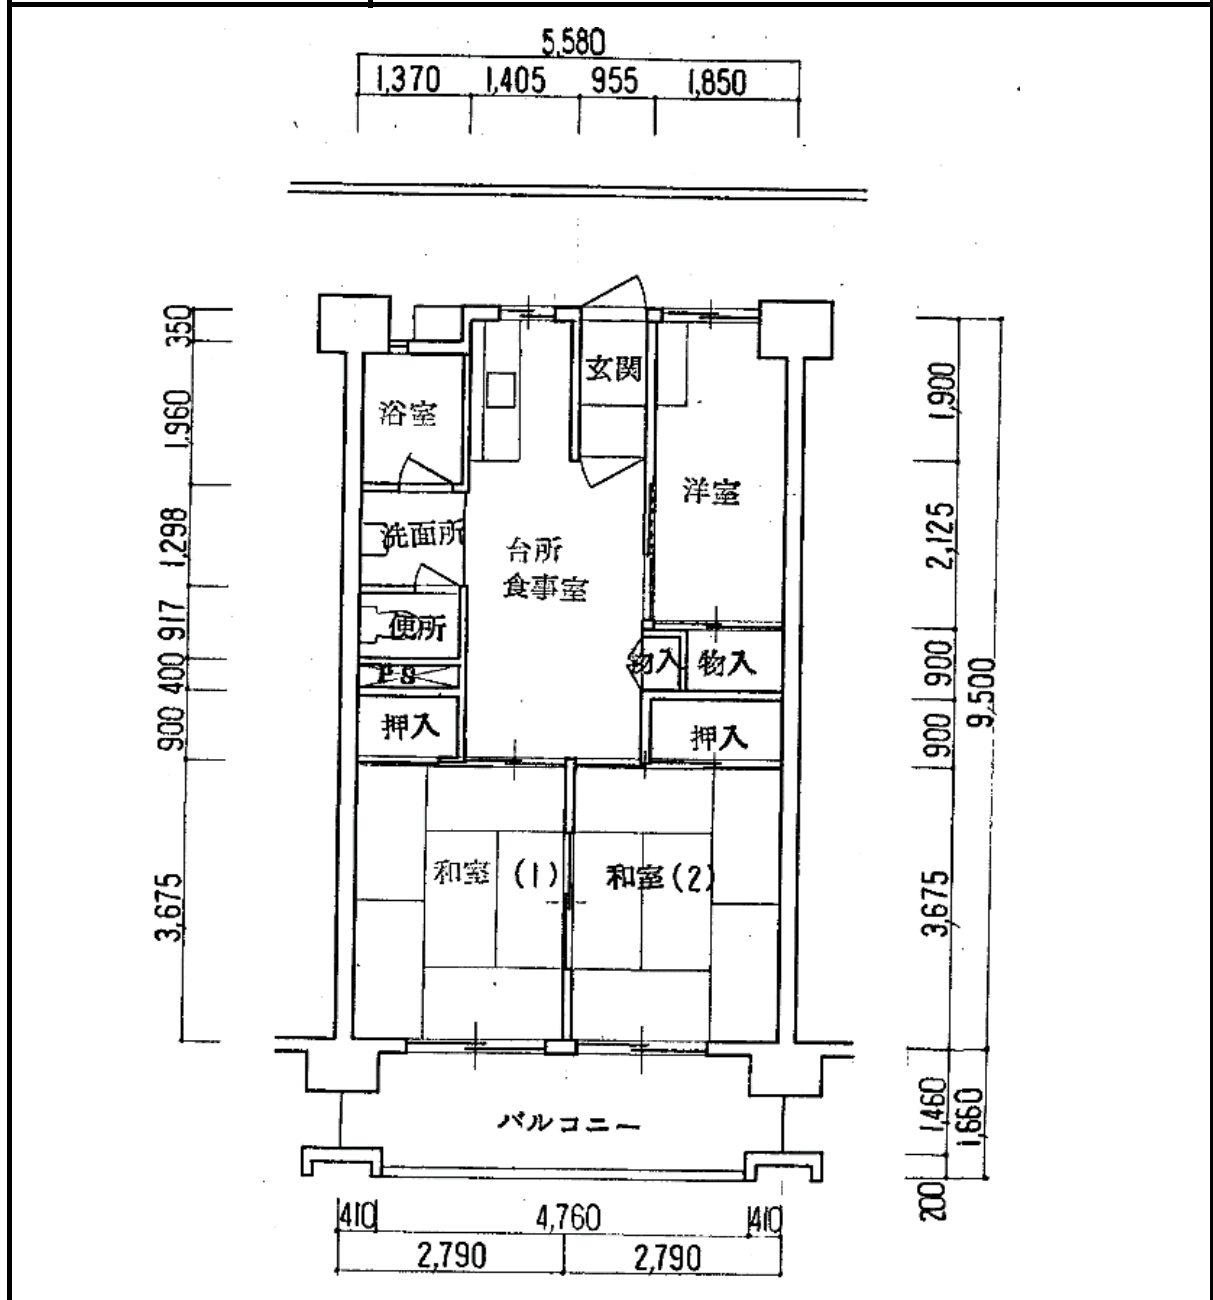

住宅	新生田川
間取り	3DK

住戸面積	住戸専用	52.53 m <sup>2</sup>
	バルコニー	9.09 m <sup>2</sup>
	合計	61.62 m <sup>2</sup>
居室面積	和室1	6 帖
	和室2	6 帖
	洋室1	4 帖
	洋室2	帖
	DK	7.2 帖
備考		