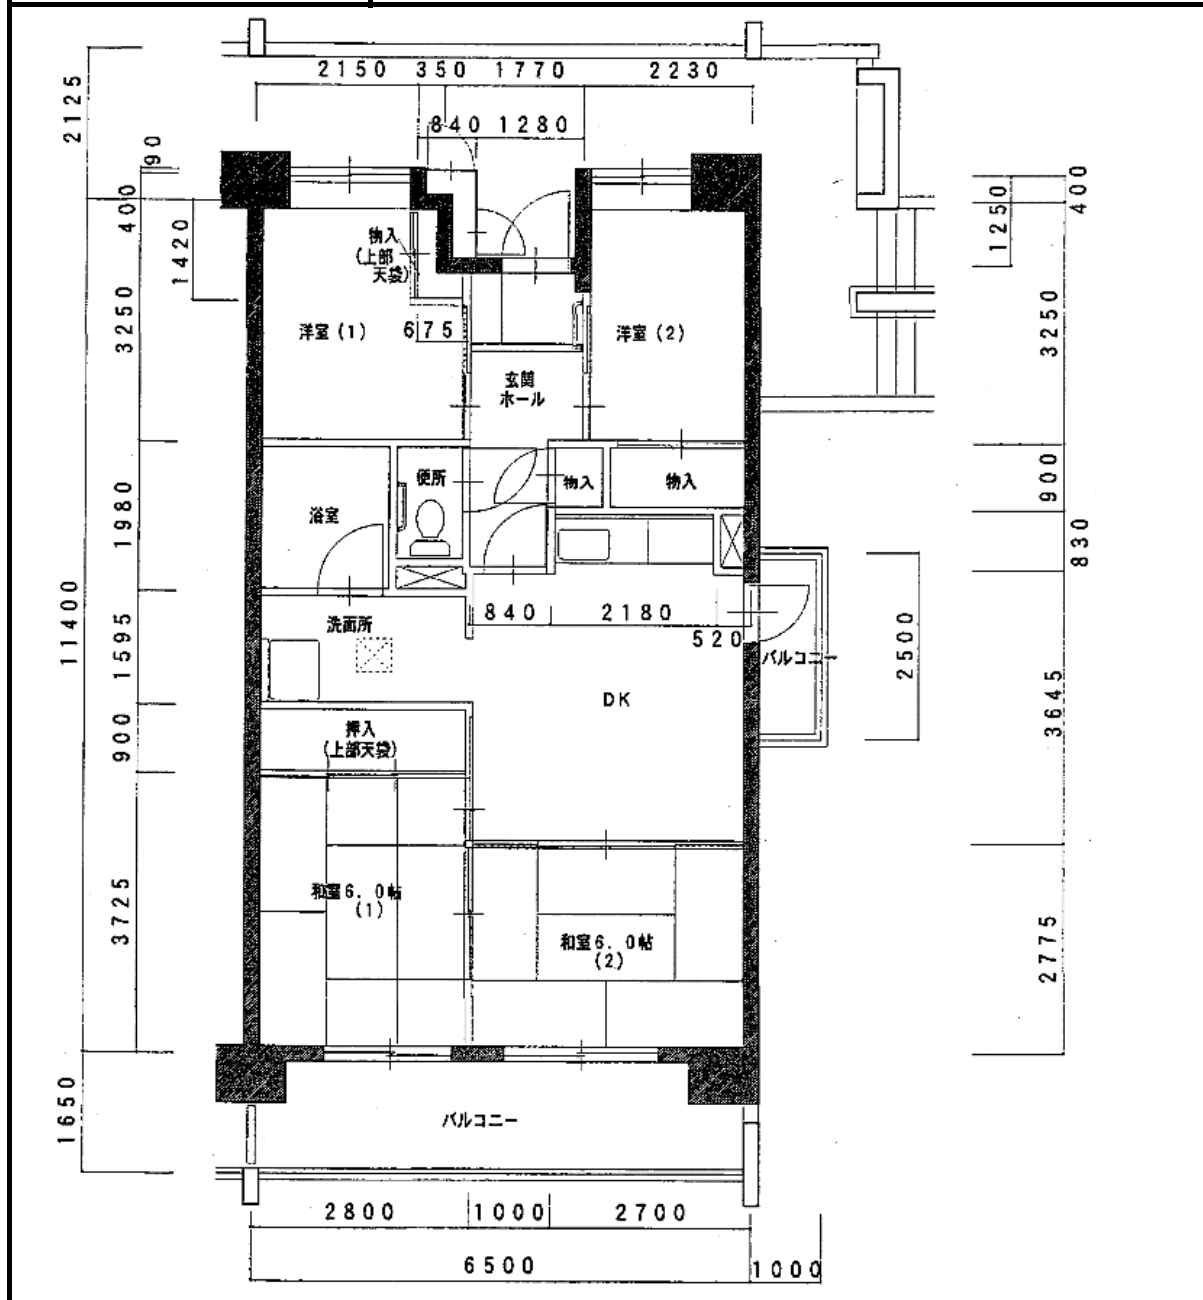

住宅	新生田川
間取り	4DK

住戸面積	住戸専用	75.18 m ²
	バルコニー	13.23 m ²
	合計	88.41 m ²
居室面積	和室	6.0 帖
	和室	6.0 帖
	洋室	5.0 帖
	洋室	4.3 帖
	DK	9.7 帖
備考		