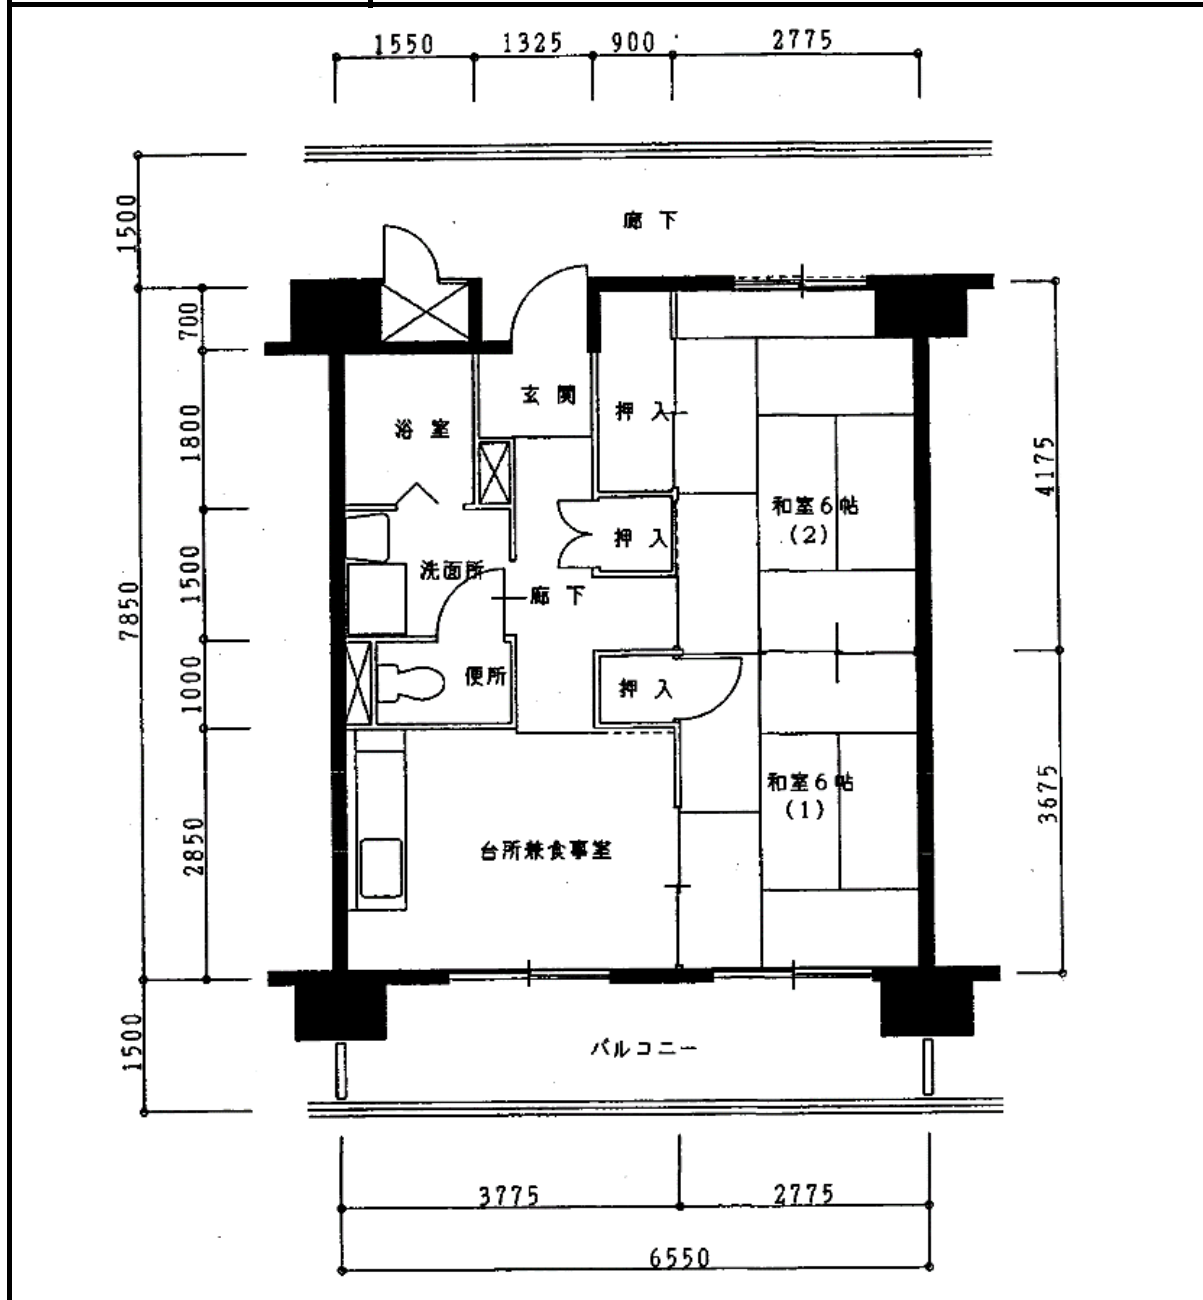

住宅	新生田川
間取り	2DK

住戸面積	住戸専用	51.00 m ²
	バルコニー	9.83 m ²
	合計	60.83 m ²
居室面積	和室	6.0 帖
	和室	6.0 帖
	DK	8.3 帖
備考		