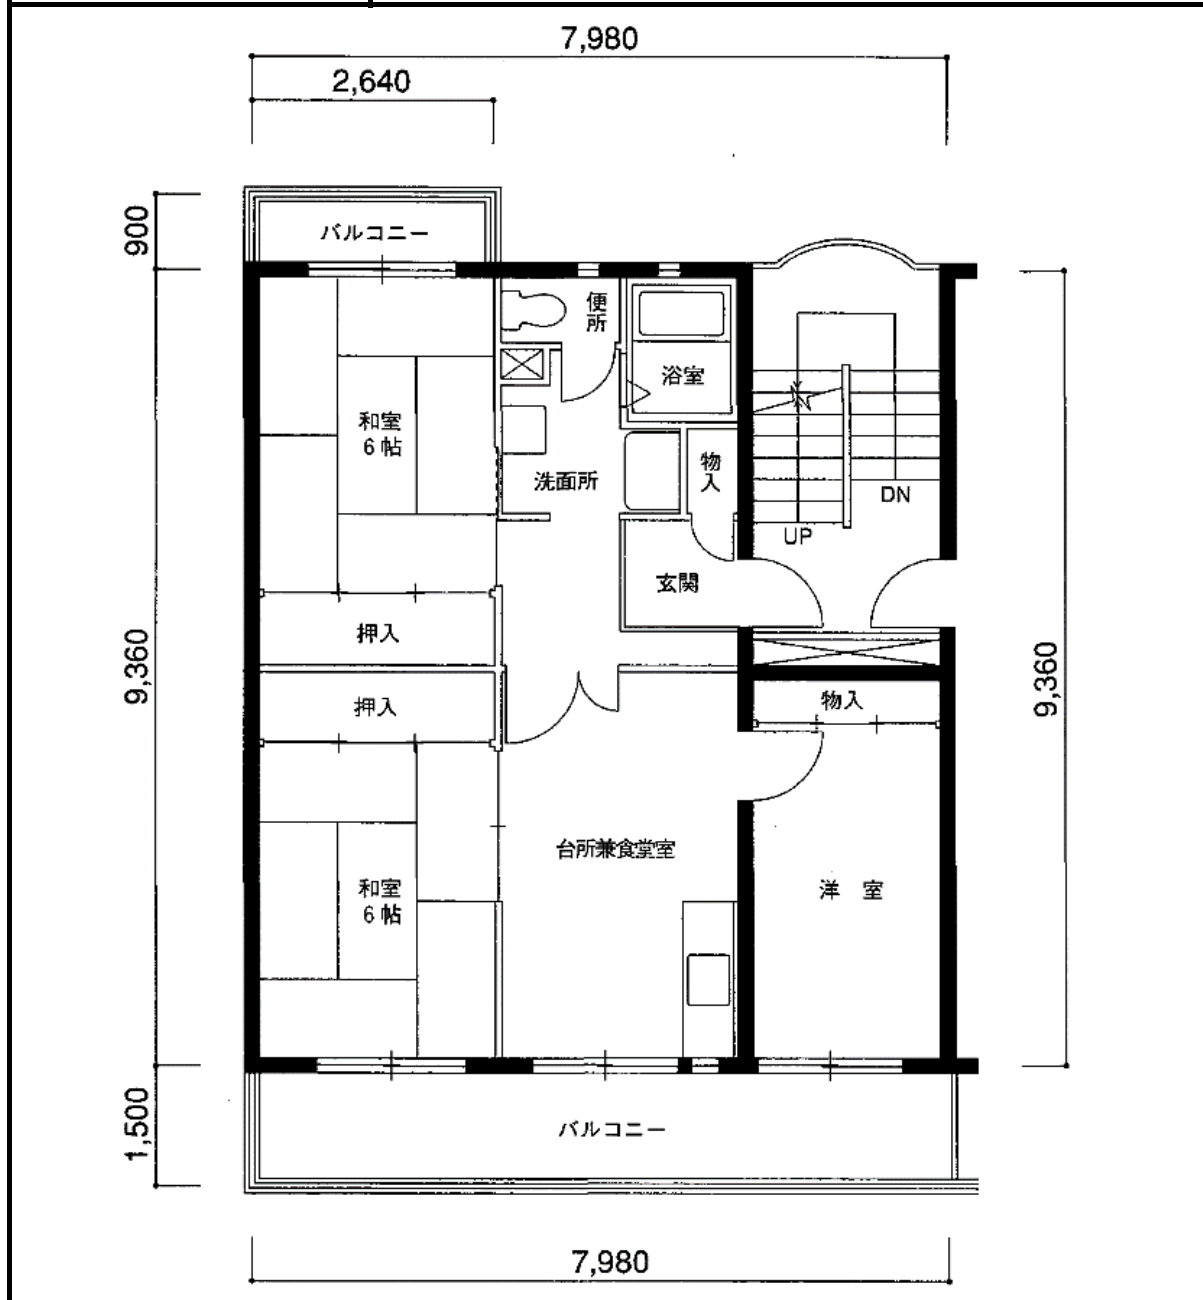

住宅	泉第二
間取り	3DK

住戸面積	住戸専用	63.46 m ²
	バルコニー	14.34 m ²
	合計	77.80 m ²
居室面積	和室	6.0 帖
	和室	6.0 帖
	洋室	5.5 帖
	DK	8.1 帖
備考		