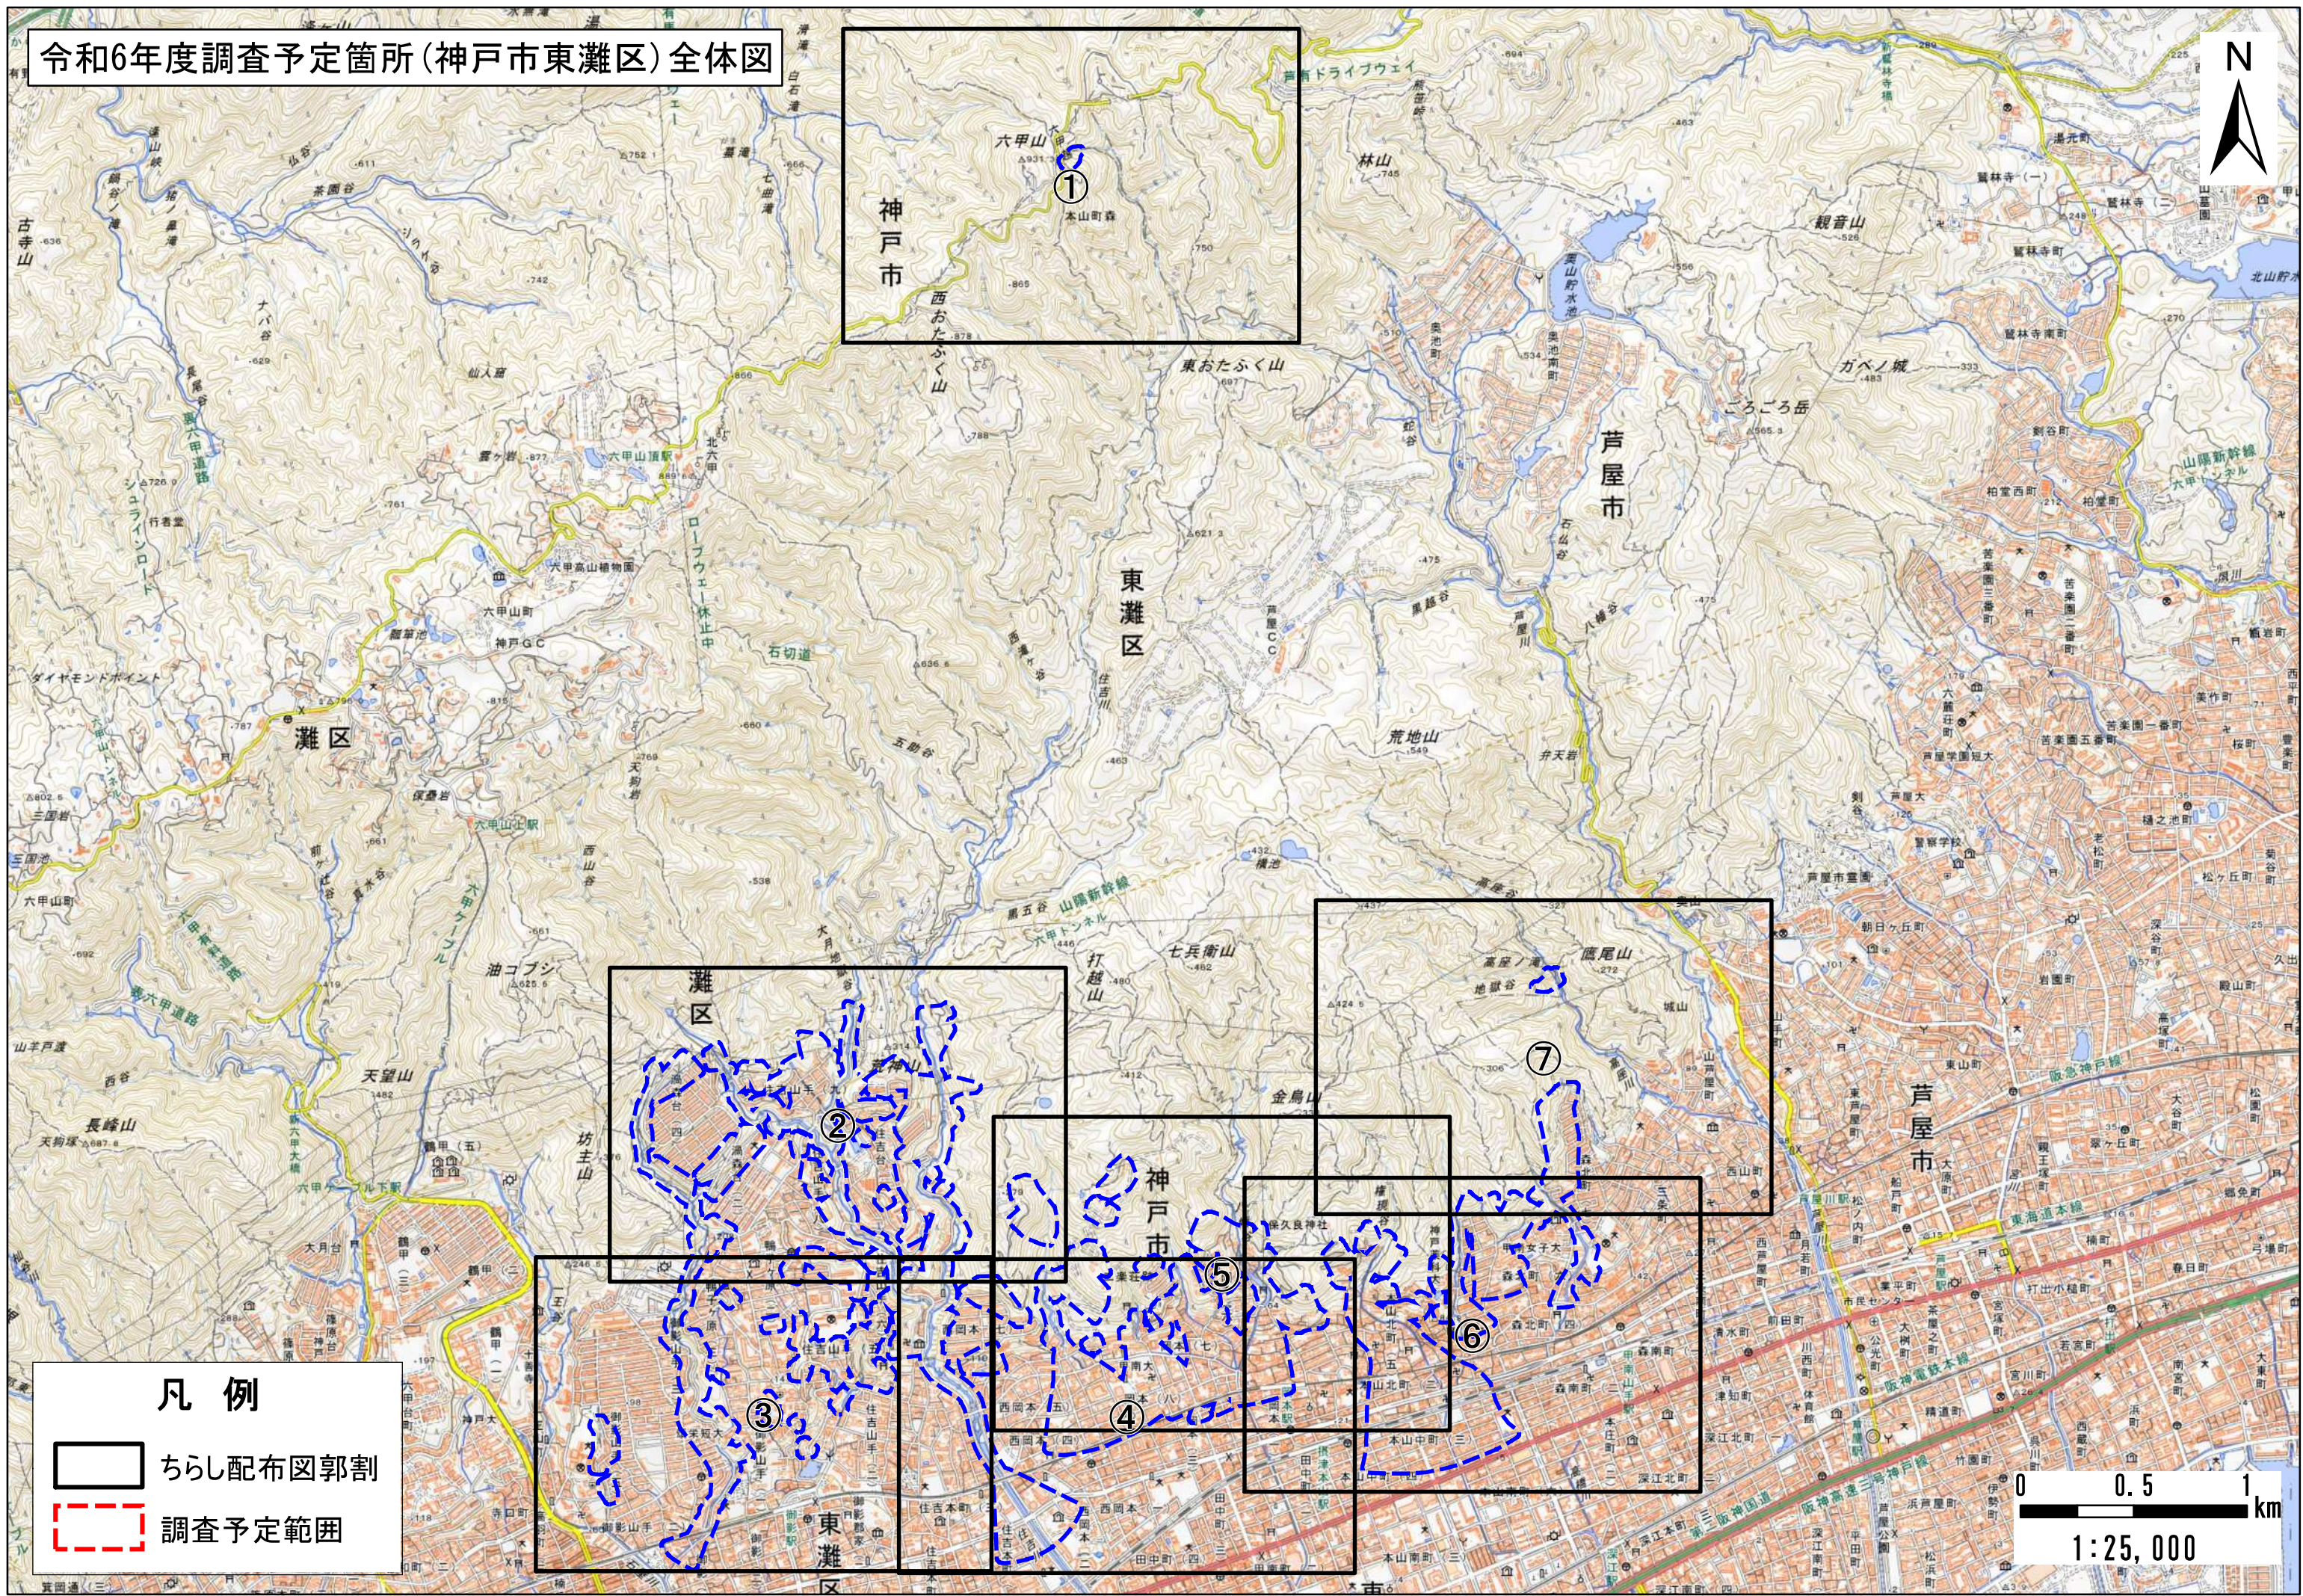

# 令和6年度調査予定箇所(神戸市東灘区)全体図

- 凡例**
- ちらし配布図郭割
  - 調査予定範囲

0 0.5 1 km  
1:25,000