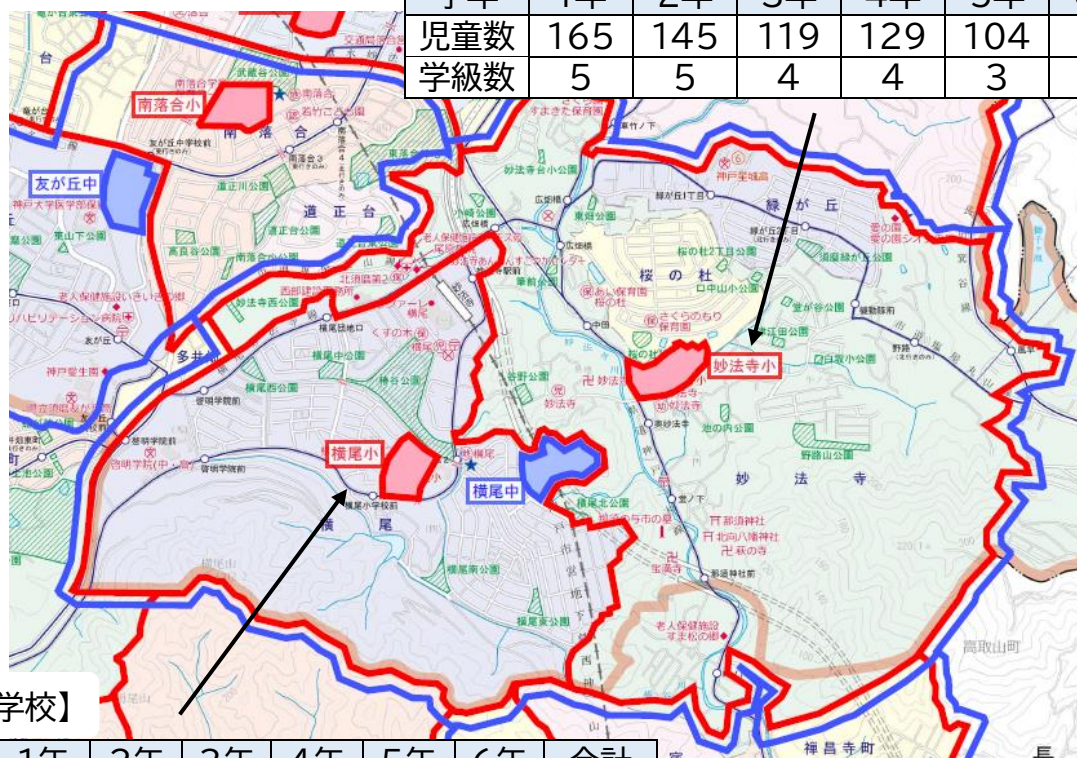

横尾小学校・妙法寺小学校 現状と今後の状況

1 校区図及び児童数・学級数

(表…各学校のR6.5.1時点の学級数・児童数 ※特別支援学級を除く)

【妙法寺小学校】

学年	1年	2年	3年	4年	5年	6年	合計
児童数	165	145	119	129	104	82	735
学級数	5	5	4	4	3	3	24

【横尾小学校】

学年	1年	2年	3年	4年	5年	6年	合計
児童数	34	41	41	42	42	48	248
学級数	1	2	2	2	2	2	11

2 将来推計(R7以降は推計値による)

【横尾小学校】

年度	R6	R7	R8	R9	R10	R11	R12
児童数	248	230	220	200	190	180	160
学級数	11	10	9	8	7	6	6

【妙法寺小学校】

年度	R6	R7	R8	R9	R10	R11	R12
児童数	735	800	820	860	860	820	750
学級数	24	26	27	28	28	27	25