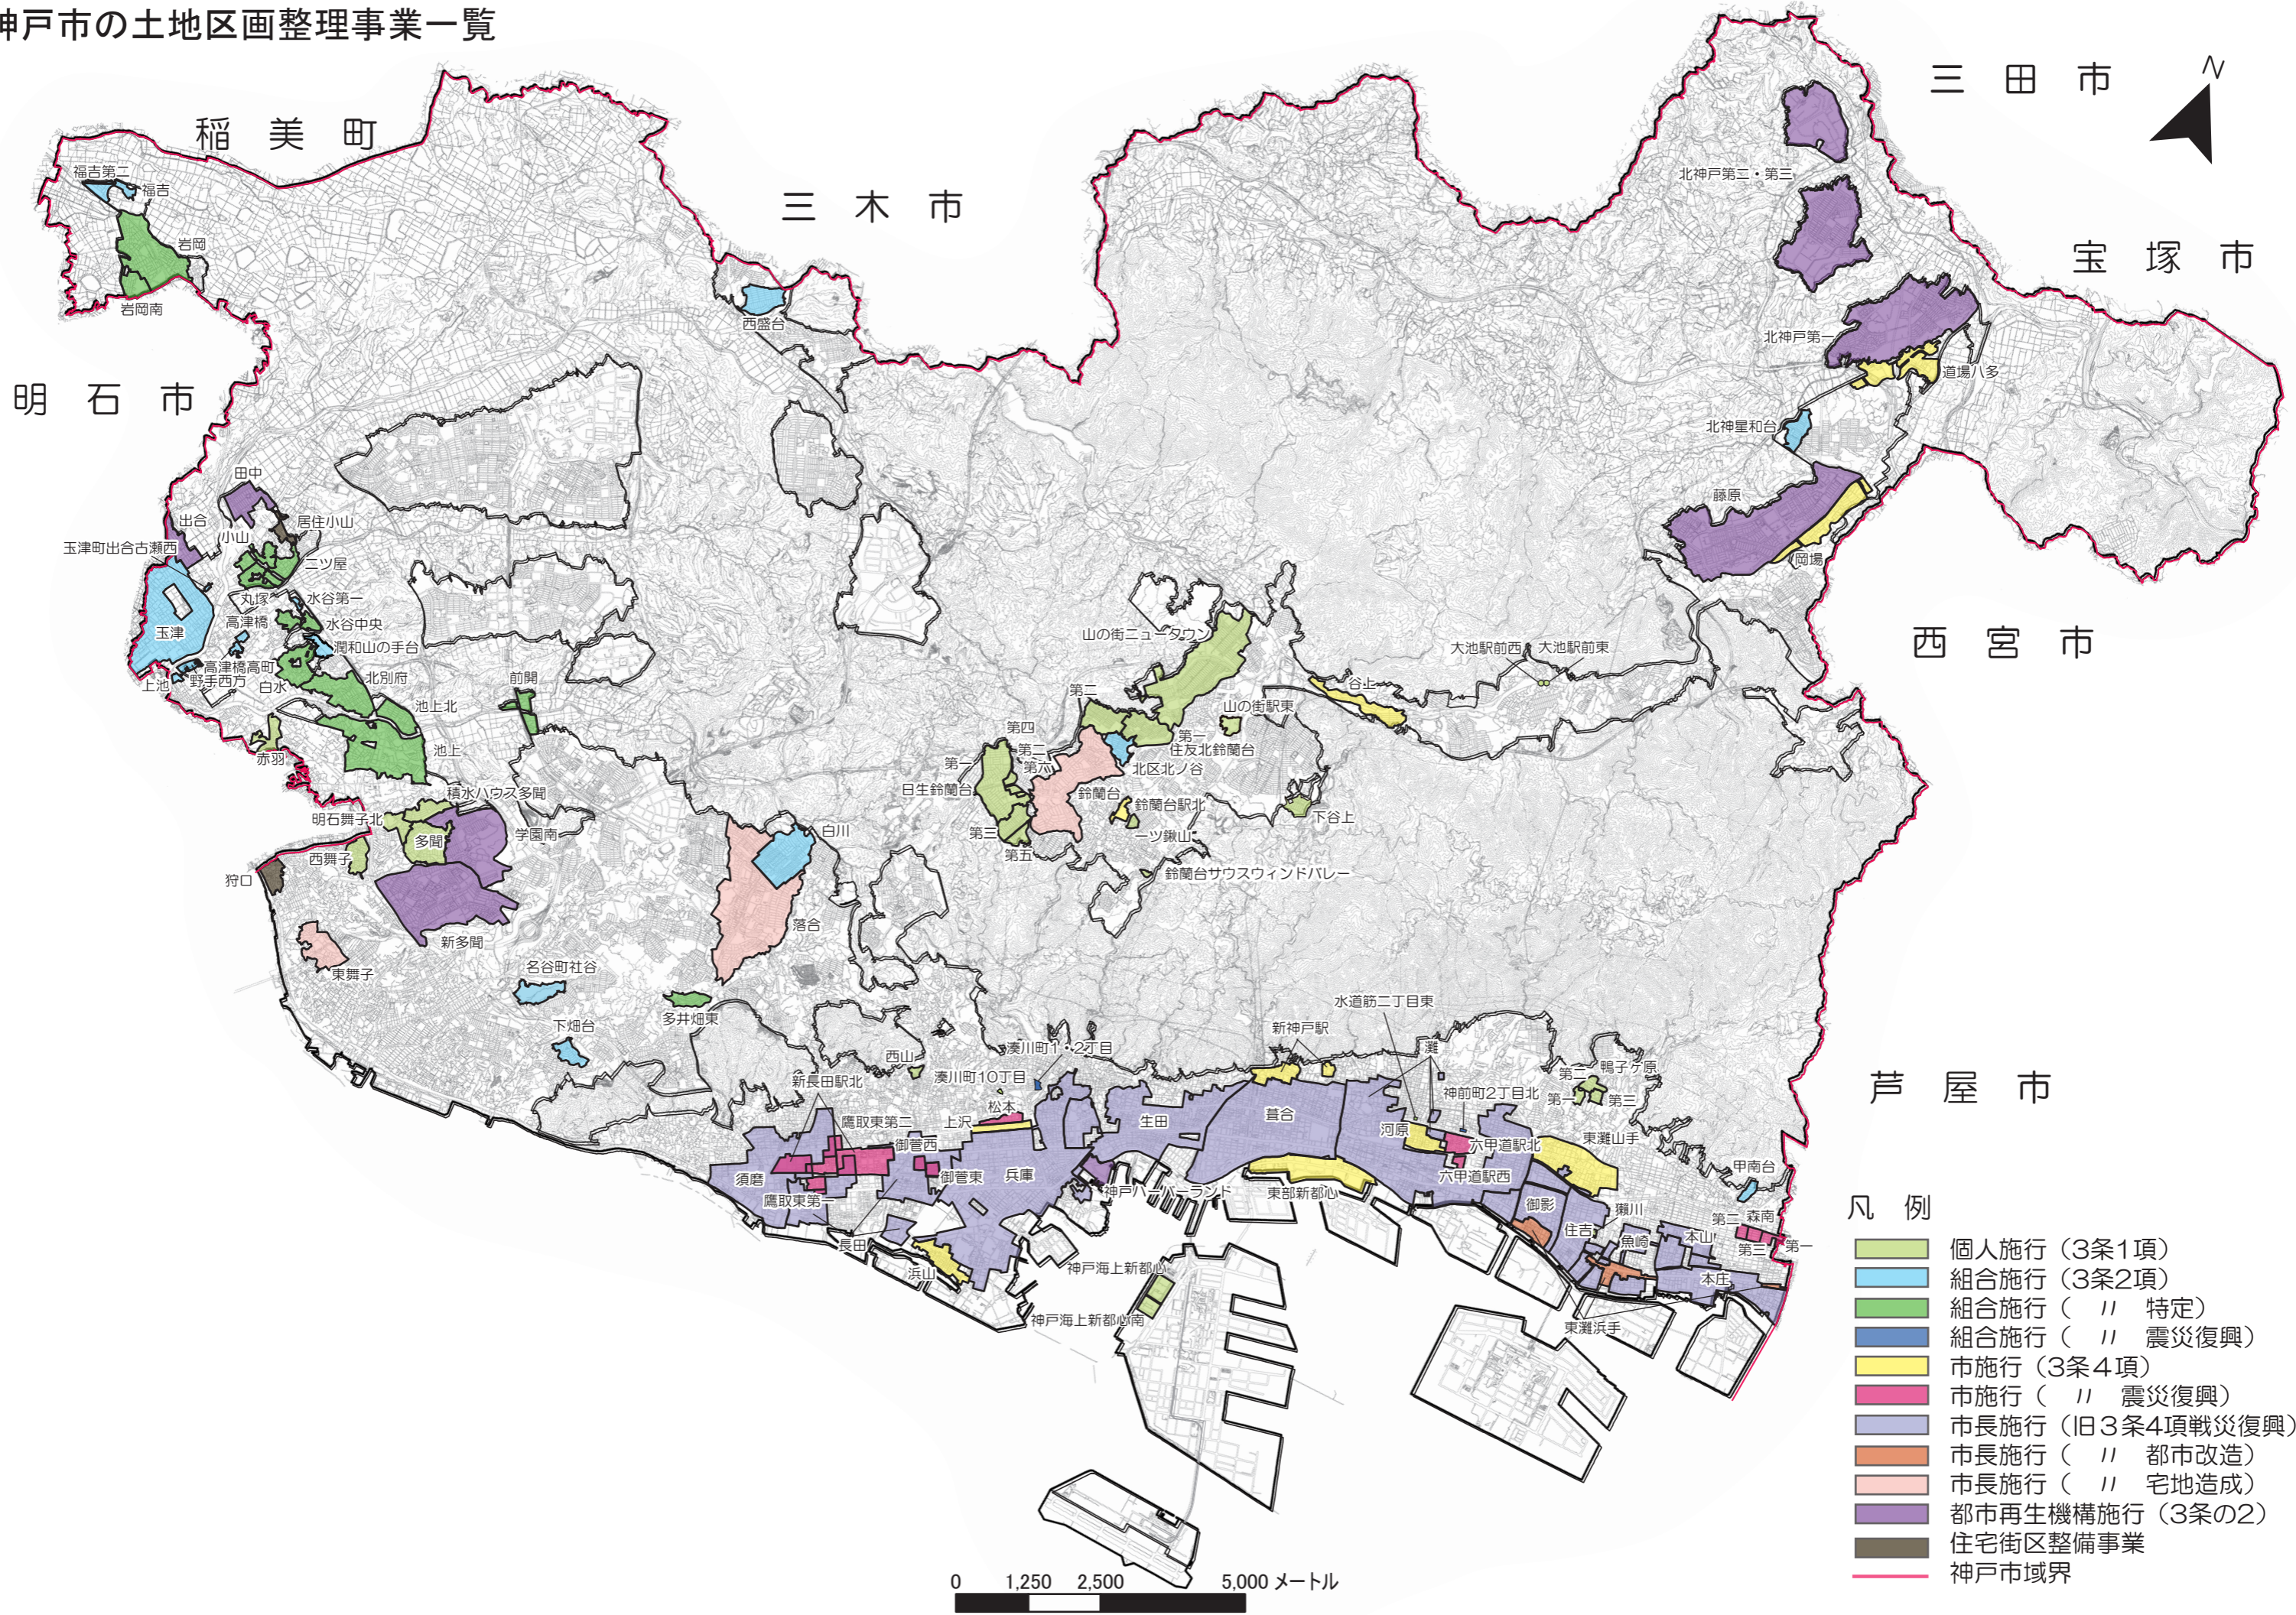

神戸市の土地区画整理事業一覧

- 凡例
- 個人施行 (3条1項)
 - 組合施行 (3条2項)
 - 組合施行 (// 特定)
 - 組合施行 (// 震災復興)
 - 市施行 (3条4項)
 - 市施行 (// 震災復興)
 - 市長施行 (旧3条4項震災復興)
 - 市長施行 (// 都市改造)
 - 市長施行 (// 宅地造成)
 - 都市再生機構施行 (3条の2)
 - 住宅街区整備事業
 - 神戸市域界

0 1,250 2,500 5,000メートル