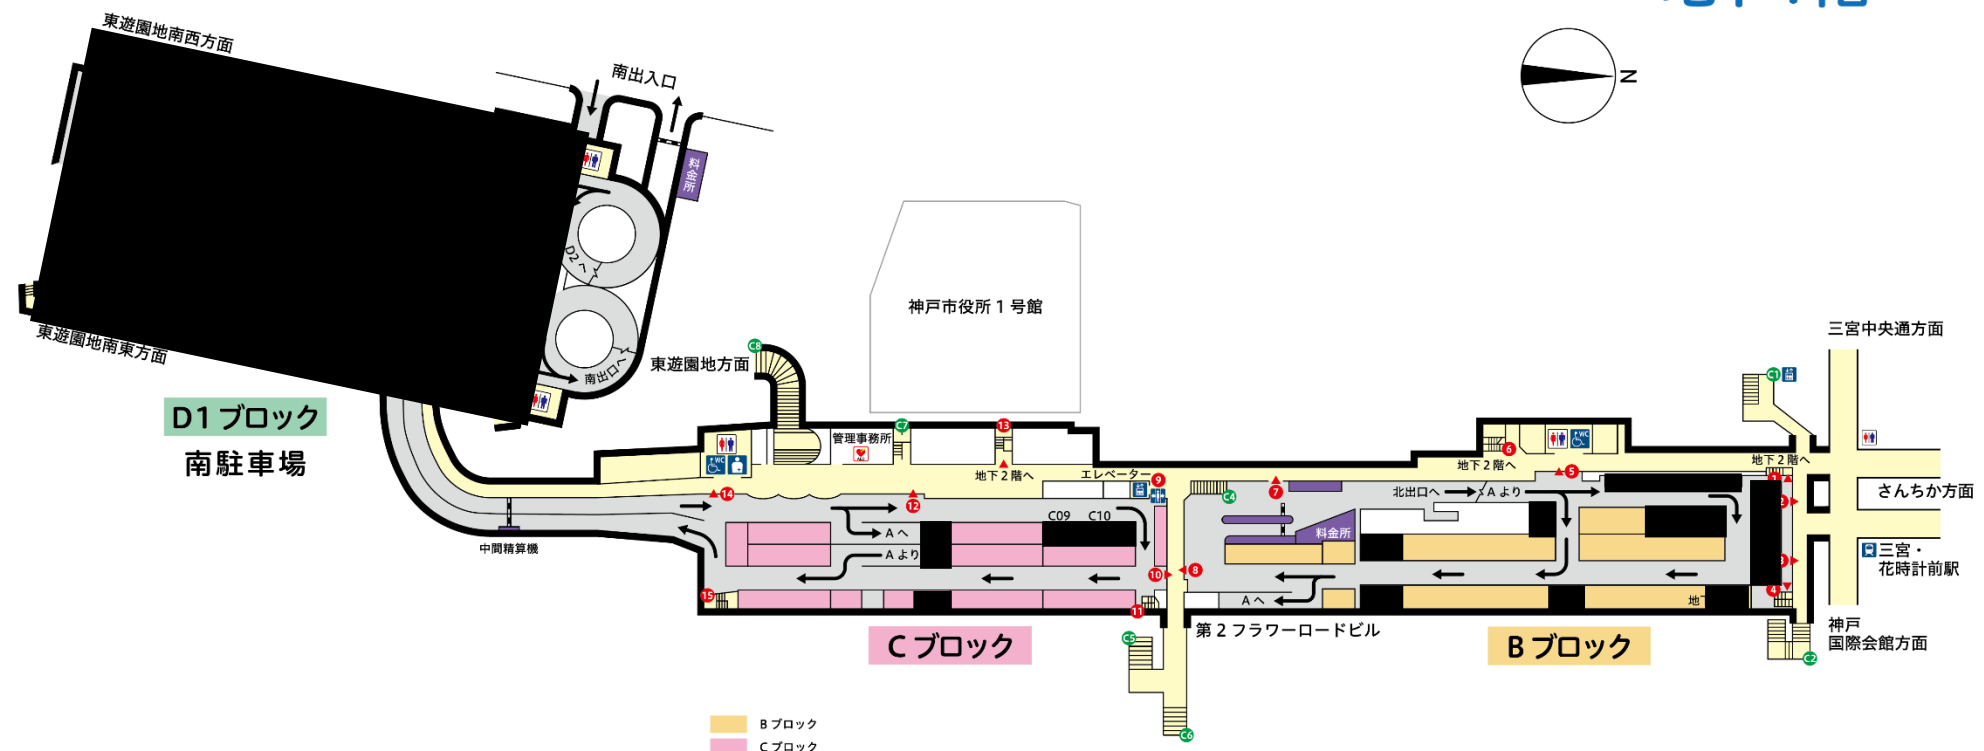

三宮駐車場

地下1階

- Bブロック
- Cブロック
- D1ブロック
- 自動二輪車区画
- 車路
- 階段・通路・トイレ
- ▲ 出入口(扉)
- ♿ 身障者用駐車区画
- ♿ 身障者用トイレ
- ♿ オストメイト対応
- ♿ トイレ
- ♿ 自動ドア
- ♿ エレベーター
- ♿ AED

北駐車場

※C09 兵庫ゆずりあい駐車スペース
※C10 車いす専用スペース

■部分はカーシェアリング導入不可