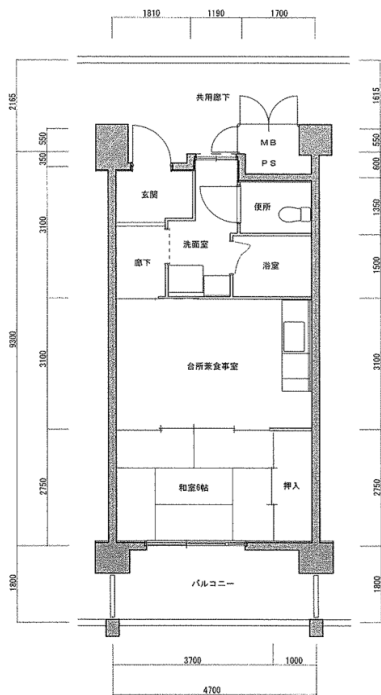

住宅	やぐも
間取り	1LDK

住戸面積	住戸専用	41.90 m ²
	バルコニー	8.46 m ²
	合計	50.36 m ²
居室面積	和室	6 帖
	DK	8.8 帖
備考		