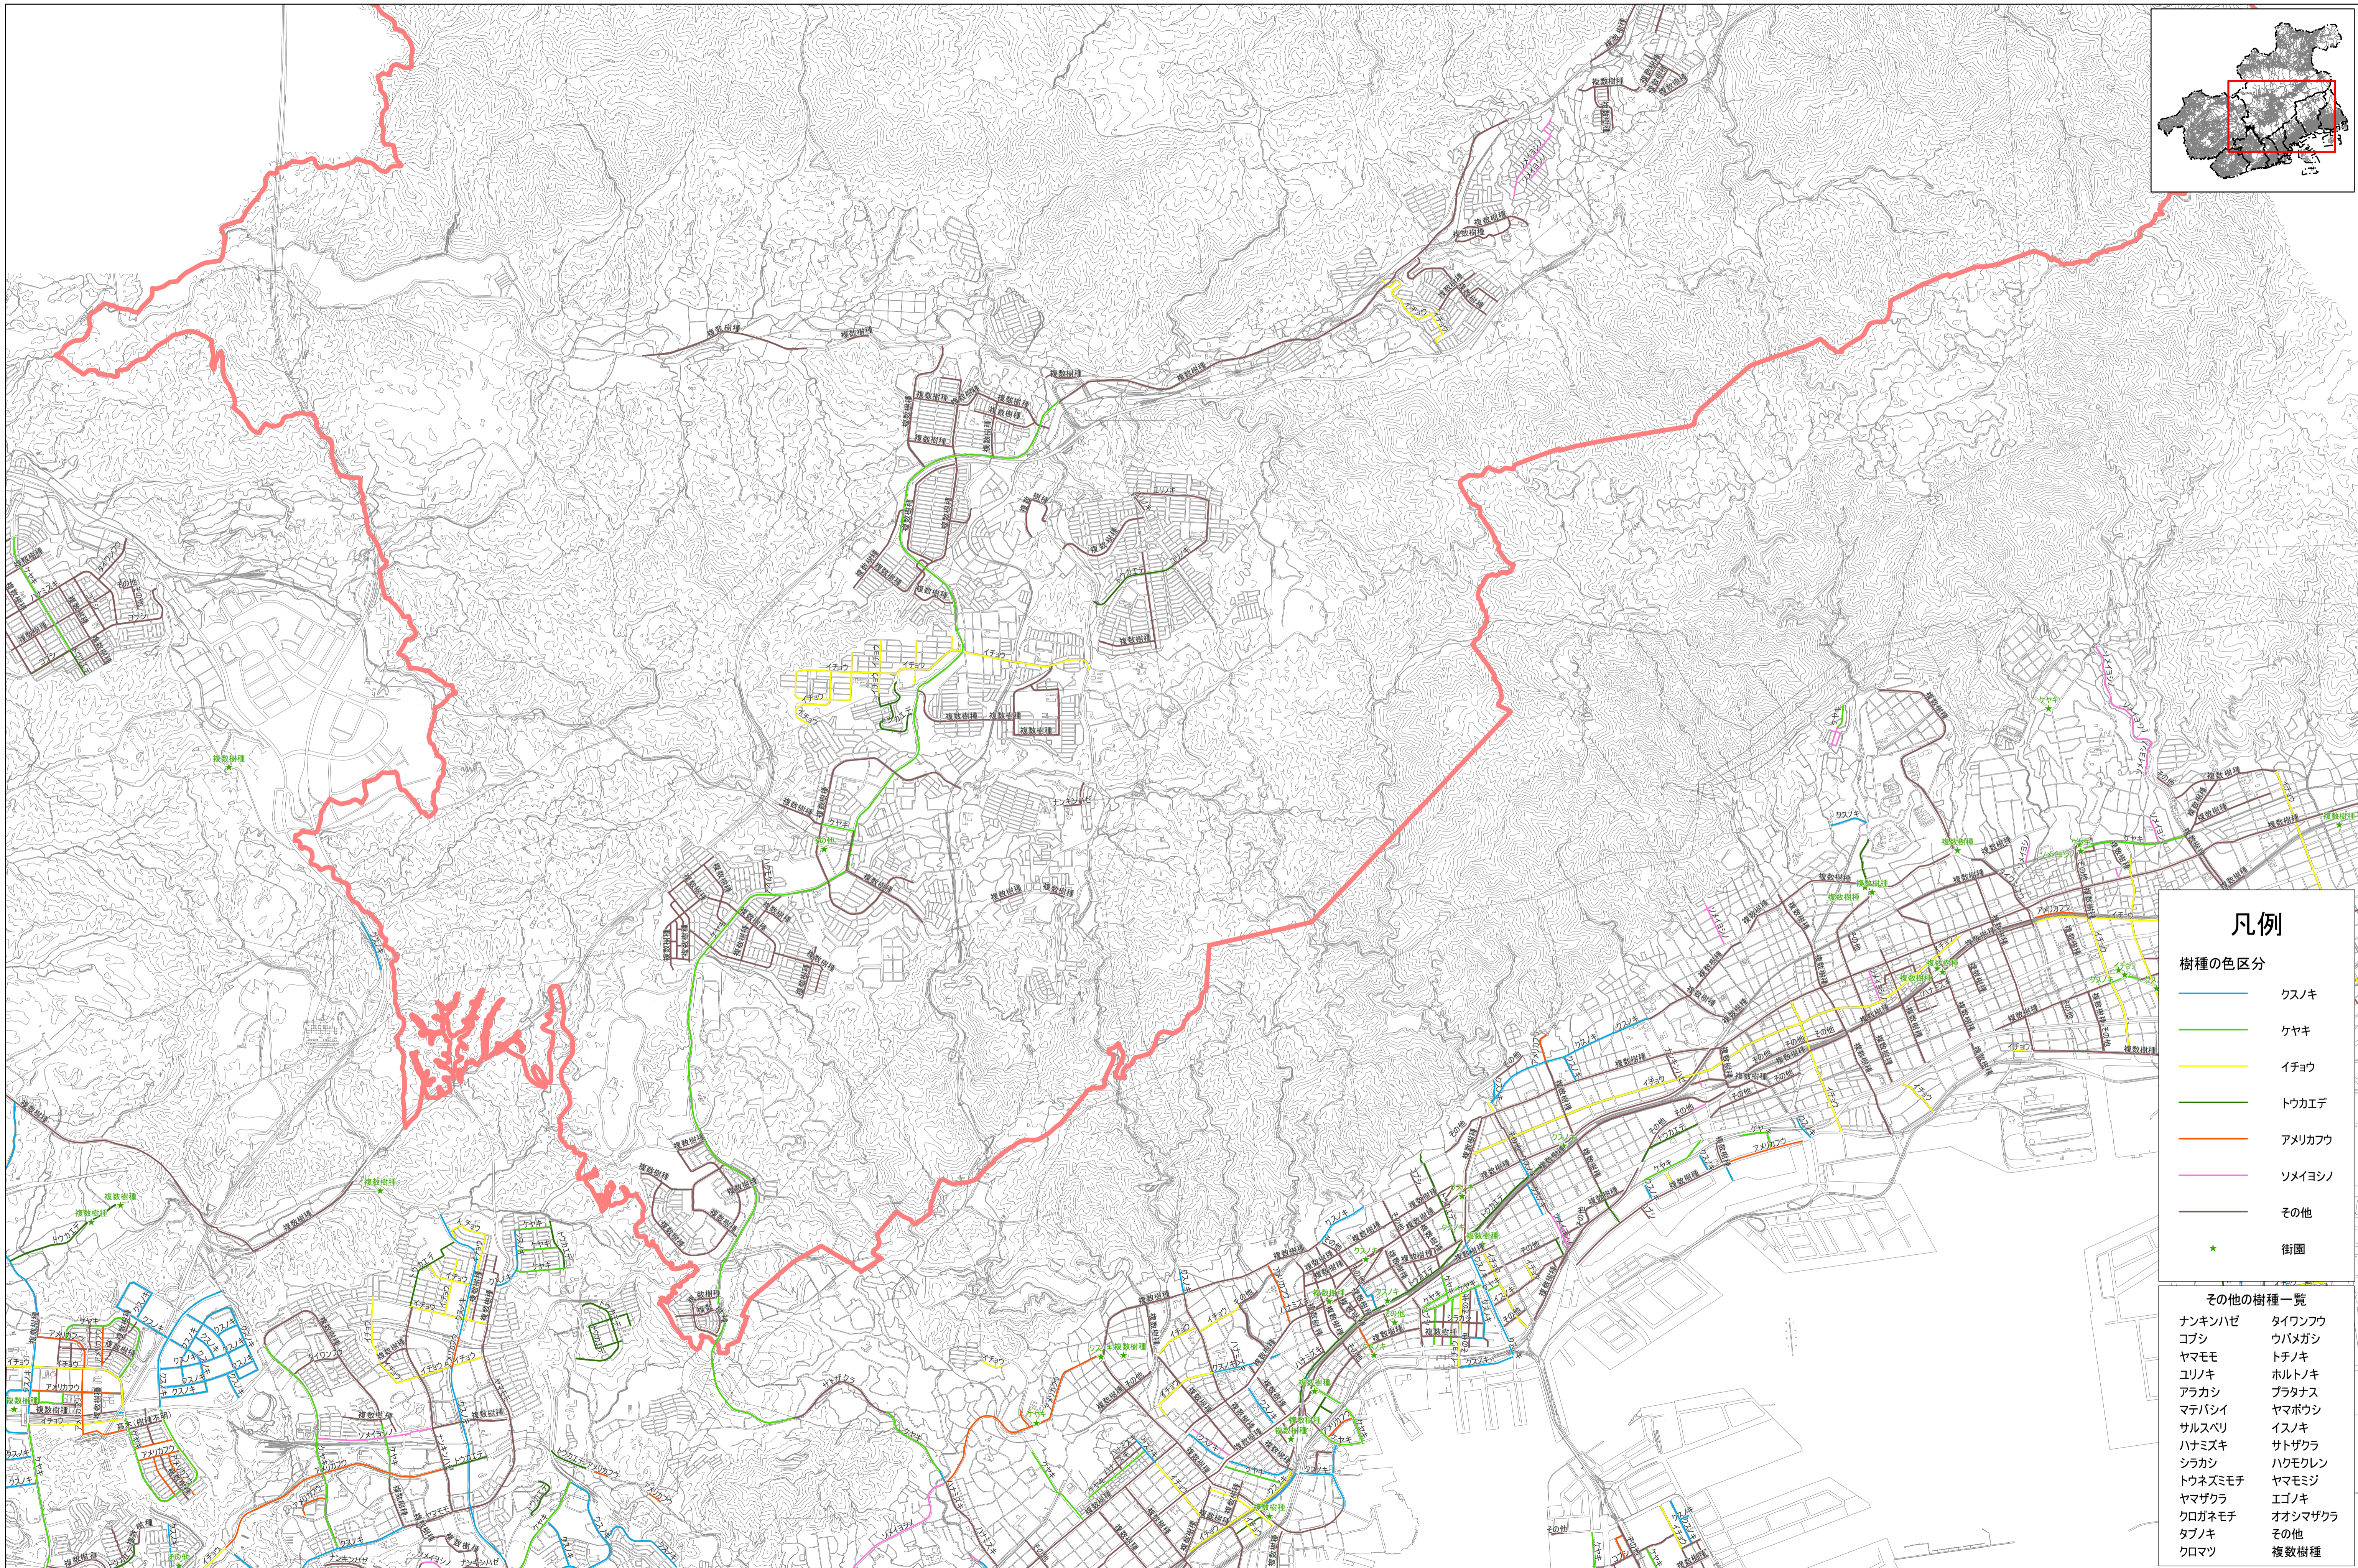

高木路線図 北区南部

1:25,000

凡例

- 樹種の色区分
- クスノキ
 - ケヤキ
 - イチヨウ
 - トウカエデ
 - アメリカフウ
 - ソメイヨシノ
 - その他
 - 街園

- その他の樹種一覧
- | | |
|---------|---------|
| ナンキンハゼ | タイワンフウ |
| コブシ | ウバメガシ |
| ヤマモモ | トチノキ |
| アラカシ | ホルノキ |
| マテバシイ | ブラタナス |
| サルスベリ | ヤマボウシ |
| ハナズキ | イスノキ |
| シラカシ | サトザクラ |
| トウネズミモチ | ハクモクレン |
| ヤマザクラ | ヤマモミジ |
| クログネモチ | エゴノキ |
| タブノキ | オオシマザクラ |
| クロマツ | その他 |
| | 複数樹種 |