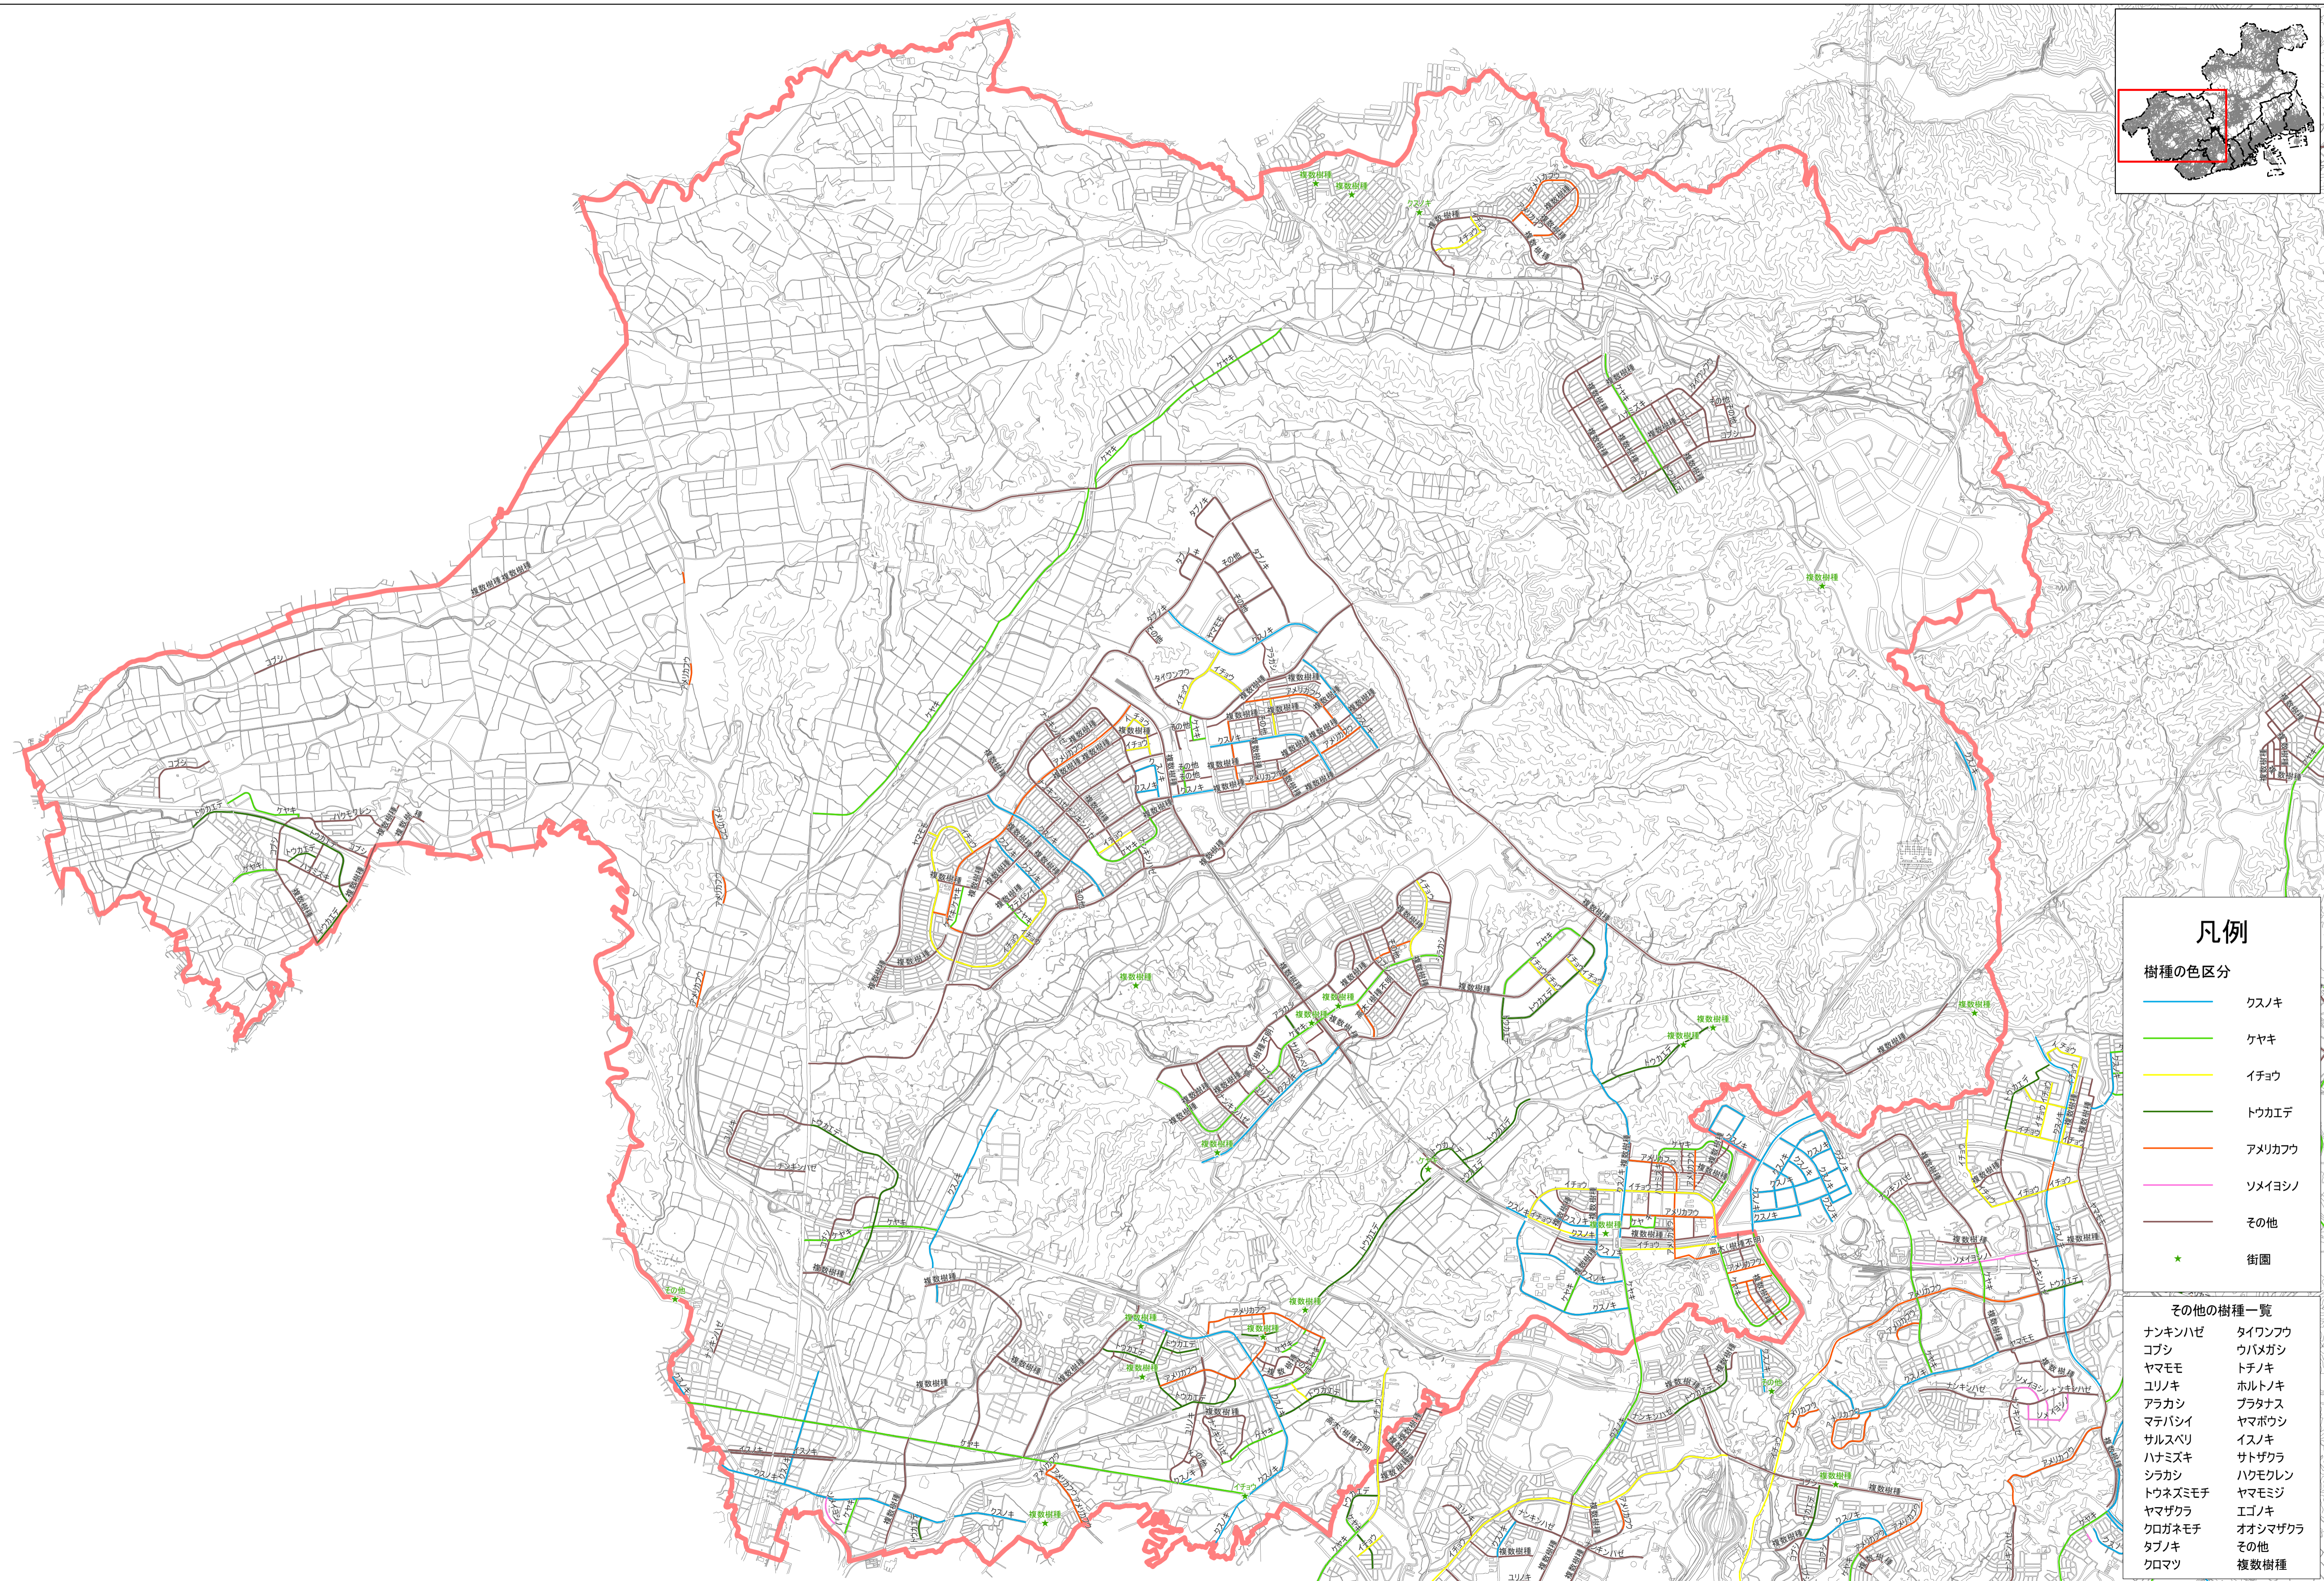

高木路線図 西区

1:25,008

凡例

樹種の色区分

Blue line	クスノキ
Green line	ケヤキ
Yellow line	イチョウ
Brown line	トウカエデ
Orange line	アメリカフウ
Pink line	ソメイヨシノ
Brown line	その他
Star symbol	街園

その他の樹種一覧

ナンキンハゼ	タイワンフウ
コブシ	ウバメガシ
ヤマモモ	トチノキ
コリノキ	ホルトノキ
アラカシ	ブラタナス
マテバシイ	ヤマボウシ
サルスベリ	イスノキ
ハナズキ	サトザクラ
シラカシ	ハクモクレン
トウネズミモチ	ヤマモミジ
ヤマザクラ	エゴノキ
クロガネモチ	オオシマザクラ
タブノキ	その他
クロマツ	複数樹種